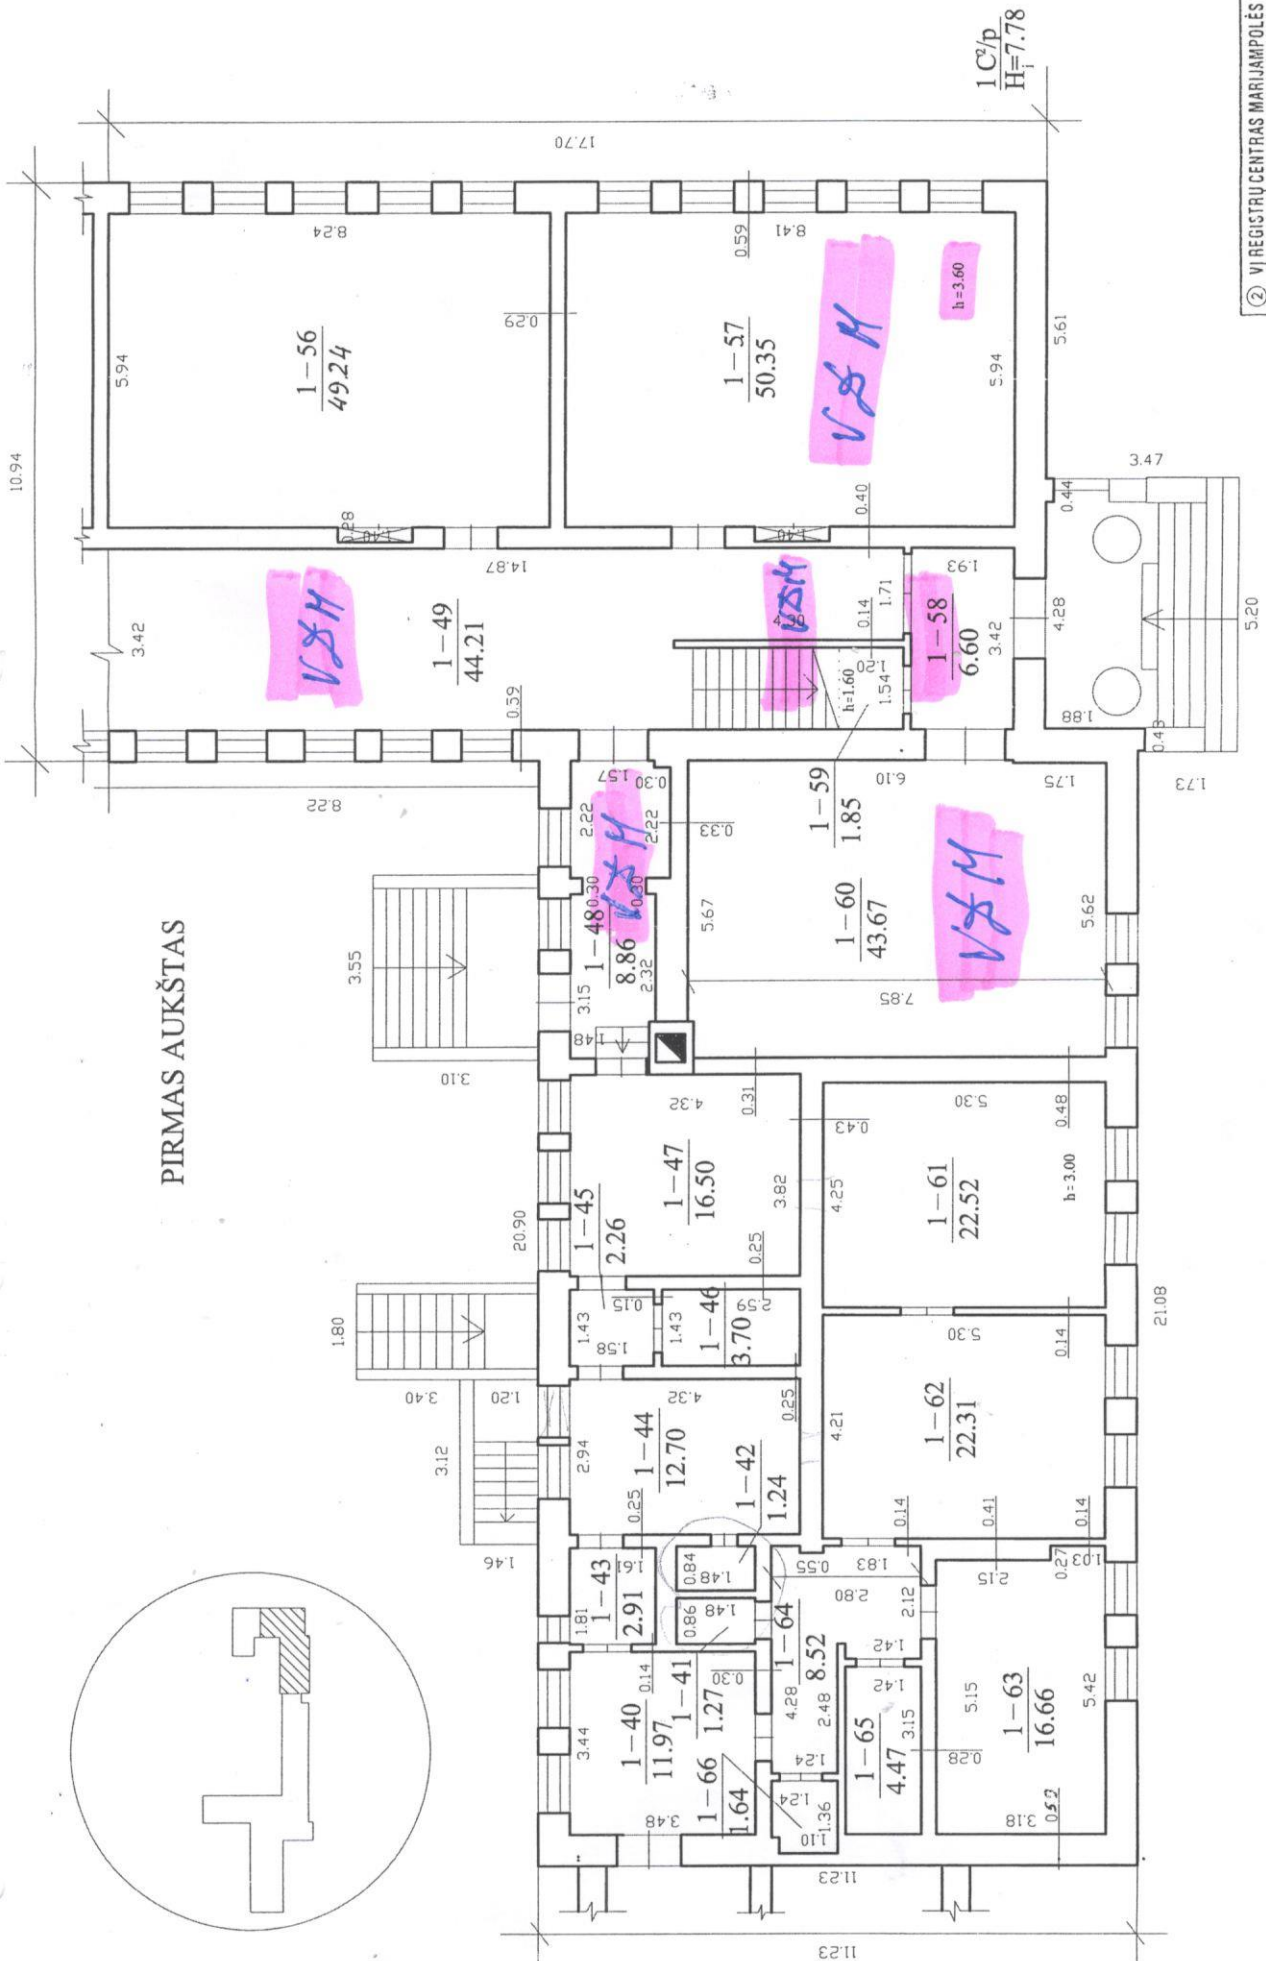

PIRMAS AUKŠTAS

② VI REGISTRĀCIJAS MARIJAMPOLĒS FIĻIĀLAS
LOKĀSTU MĀTĒRĪBĀ TĀPĀRĀRĒTĀ VEIVĀRŅĀ 37 bl.
Miests rajons Kv. Sk. Raid
SAKĻĀ RĀT.
M 1:100
Gamybīne grupē Nr. 200 #