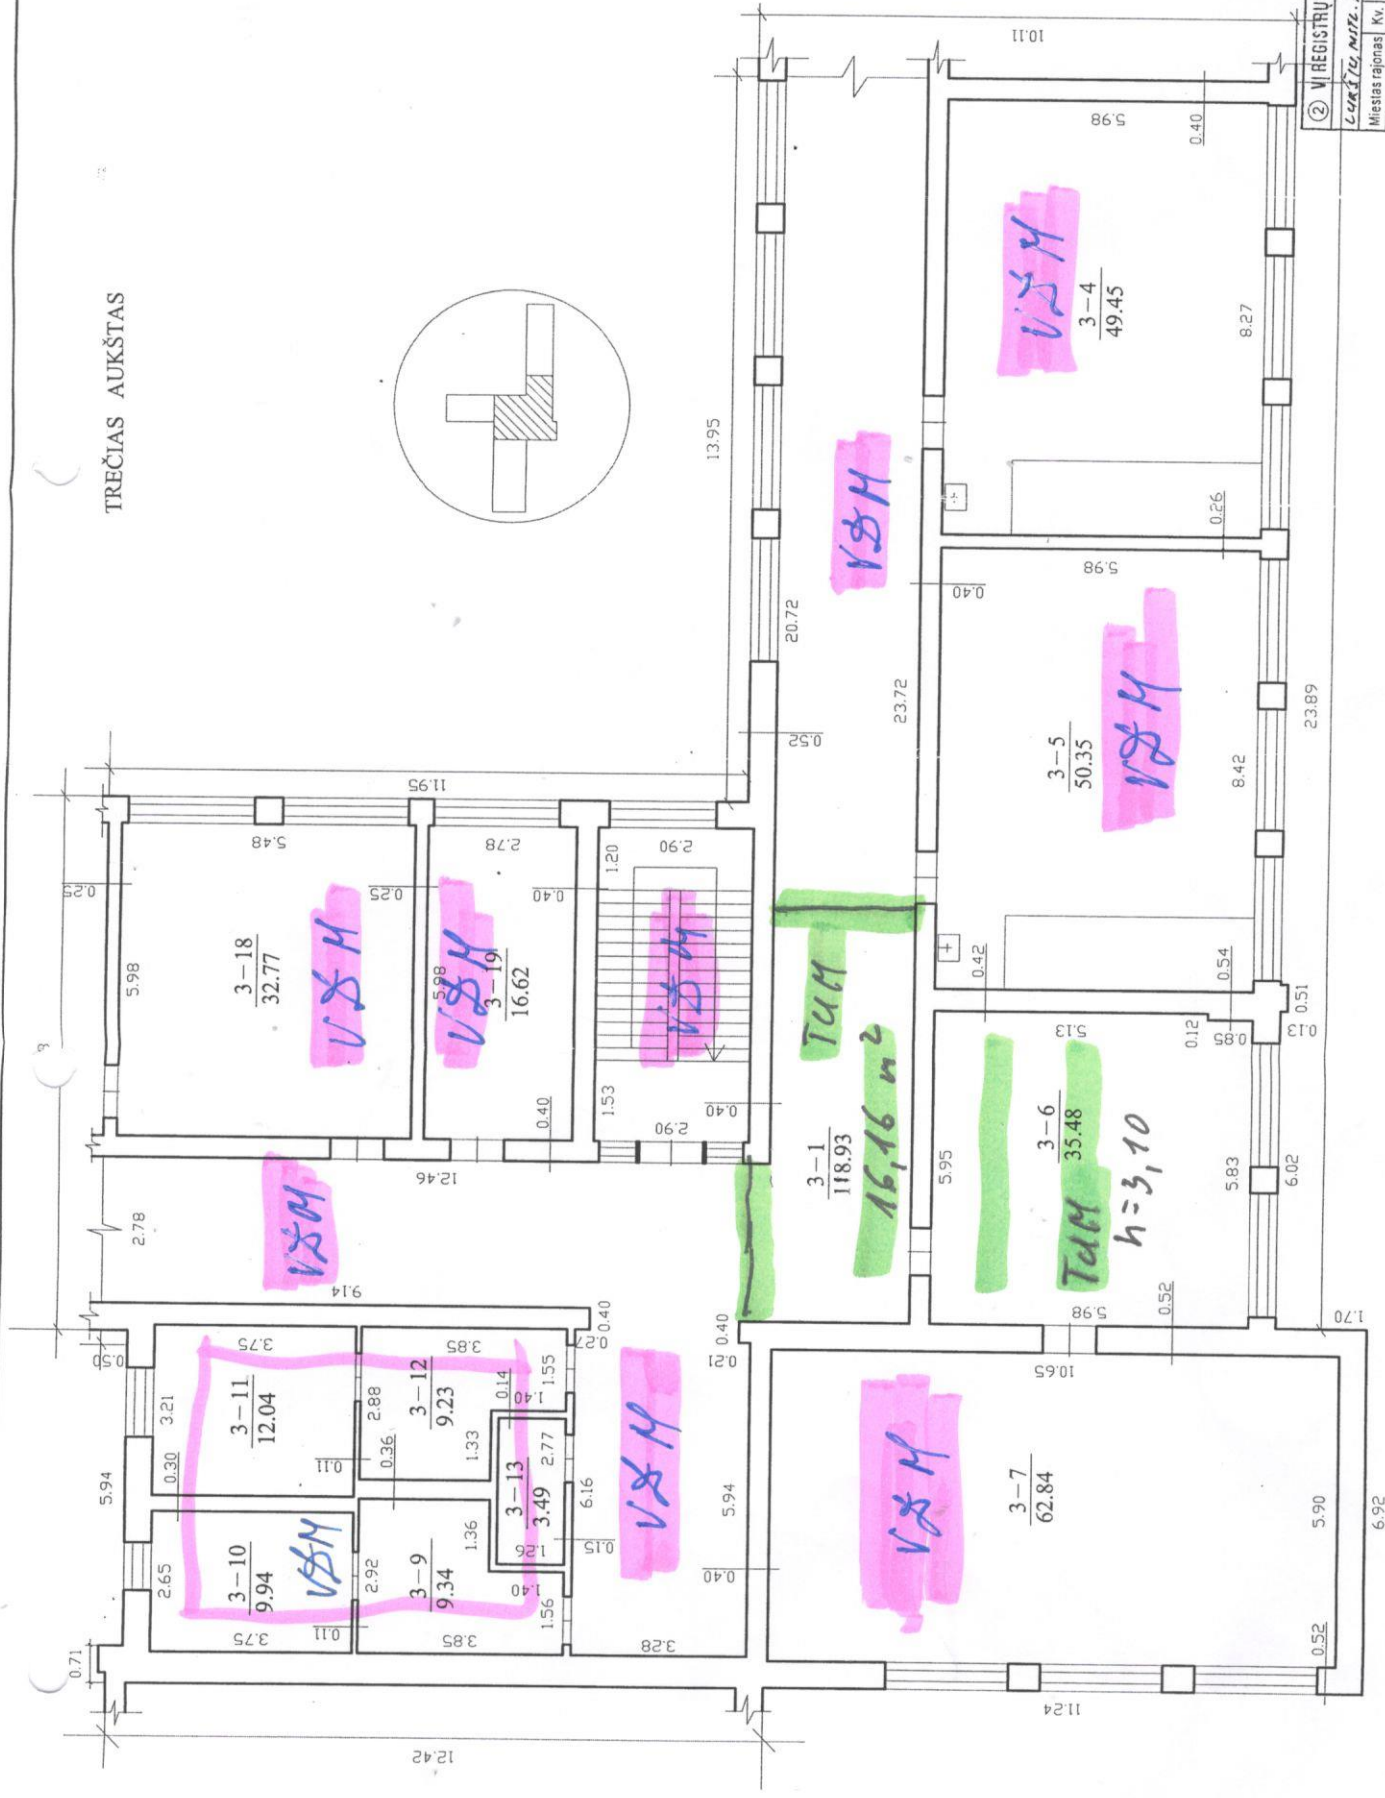

SĀKUMS	10/2
RAJ.	10/2
M 1:100	
Gamybne grupe Nr.	200.3

TREČIĀS AUKŠTĀS

1 c³/p
H=9.74

② VI REGISTRĪCENTRAS MARIJAMPOLĒS FILIĀLAS			
LVA 876, MPE. A. TAPARĒI g.vē.Nr. 37 bl.			
Miestas rajons	Kv.	Sk.	Raid
SAR 14	BAR		104/10
M 1:100			
Gamybnie grupē Nr.			2007