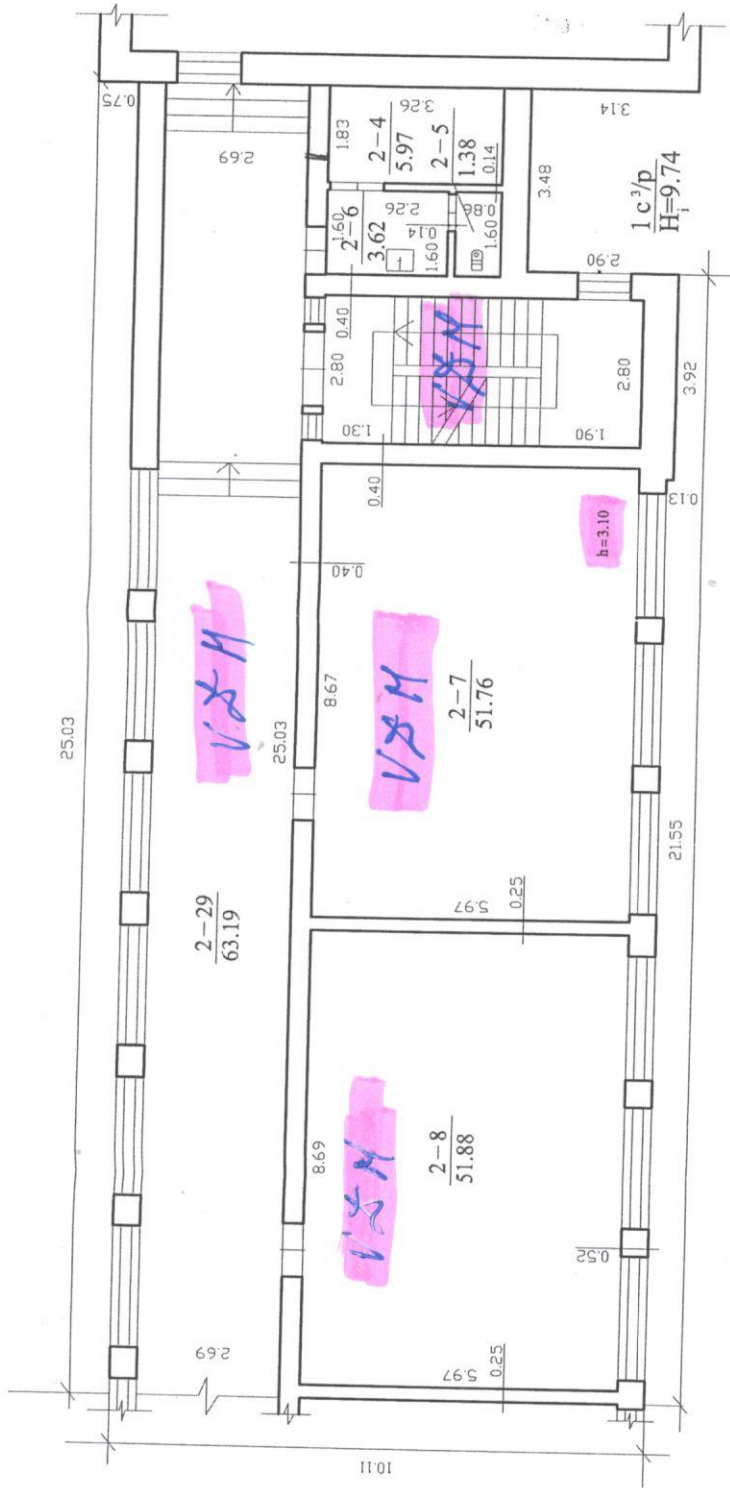

ANTRAS AUKŠTAS

② VI REGISTRACENTRAS MARIJAMPOLĒS FILIĀLAS
LUKŠU, MITL. A. TĀTARU I/9-12 Nr. 32 bl.
Miestas rajons Kv. Sk. Raib.

SĀKUMS	10/2
RAJ.	10/2
M 1:100	
Gamybne grupe Nr.	200.3