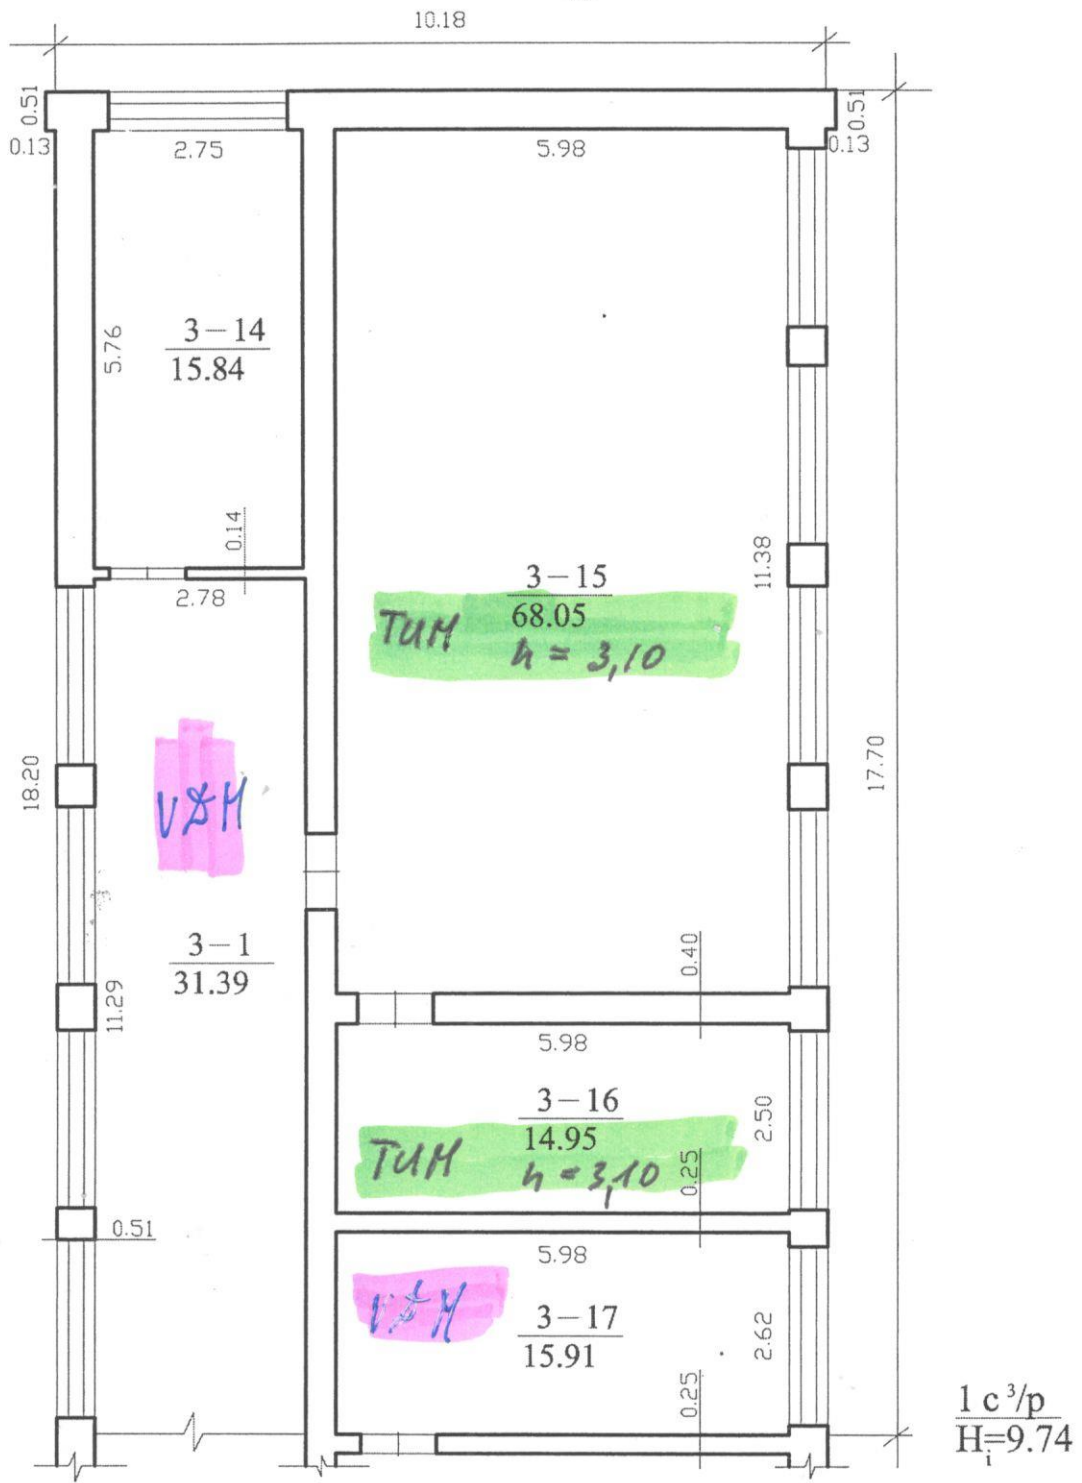

TREČIAS AUKŠTAS

$\frac{1c^3/p}{H_i=9.74}$