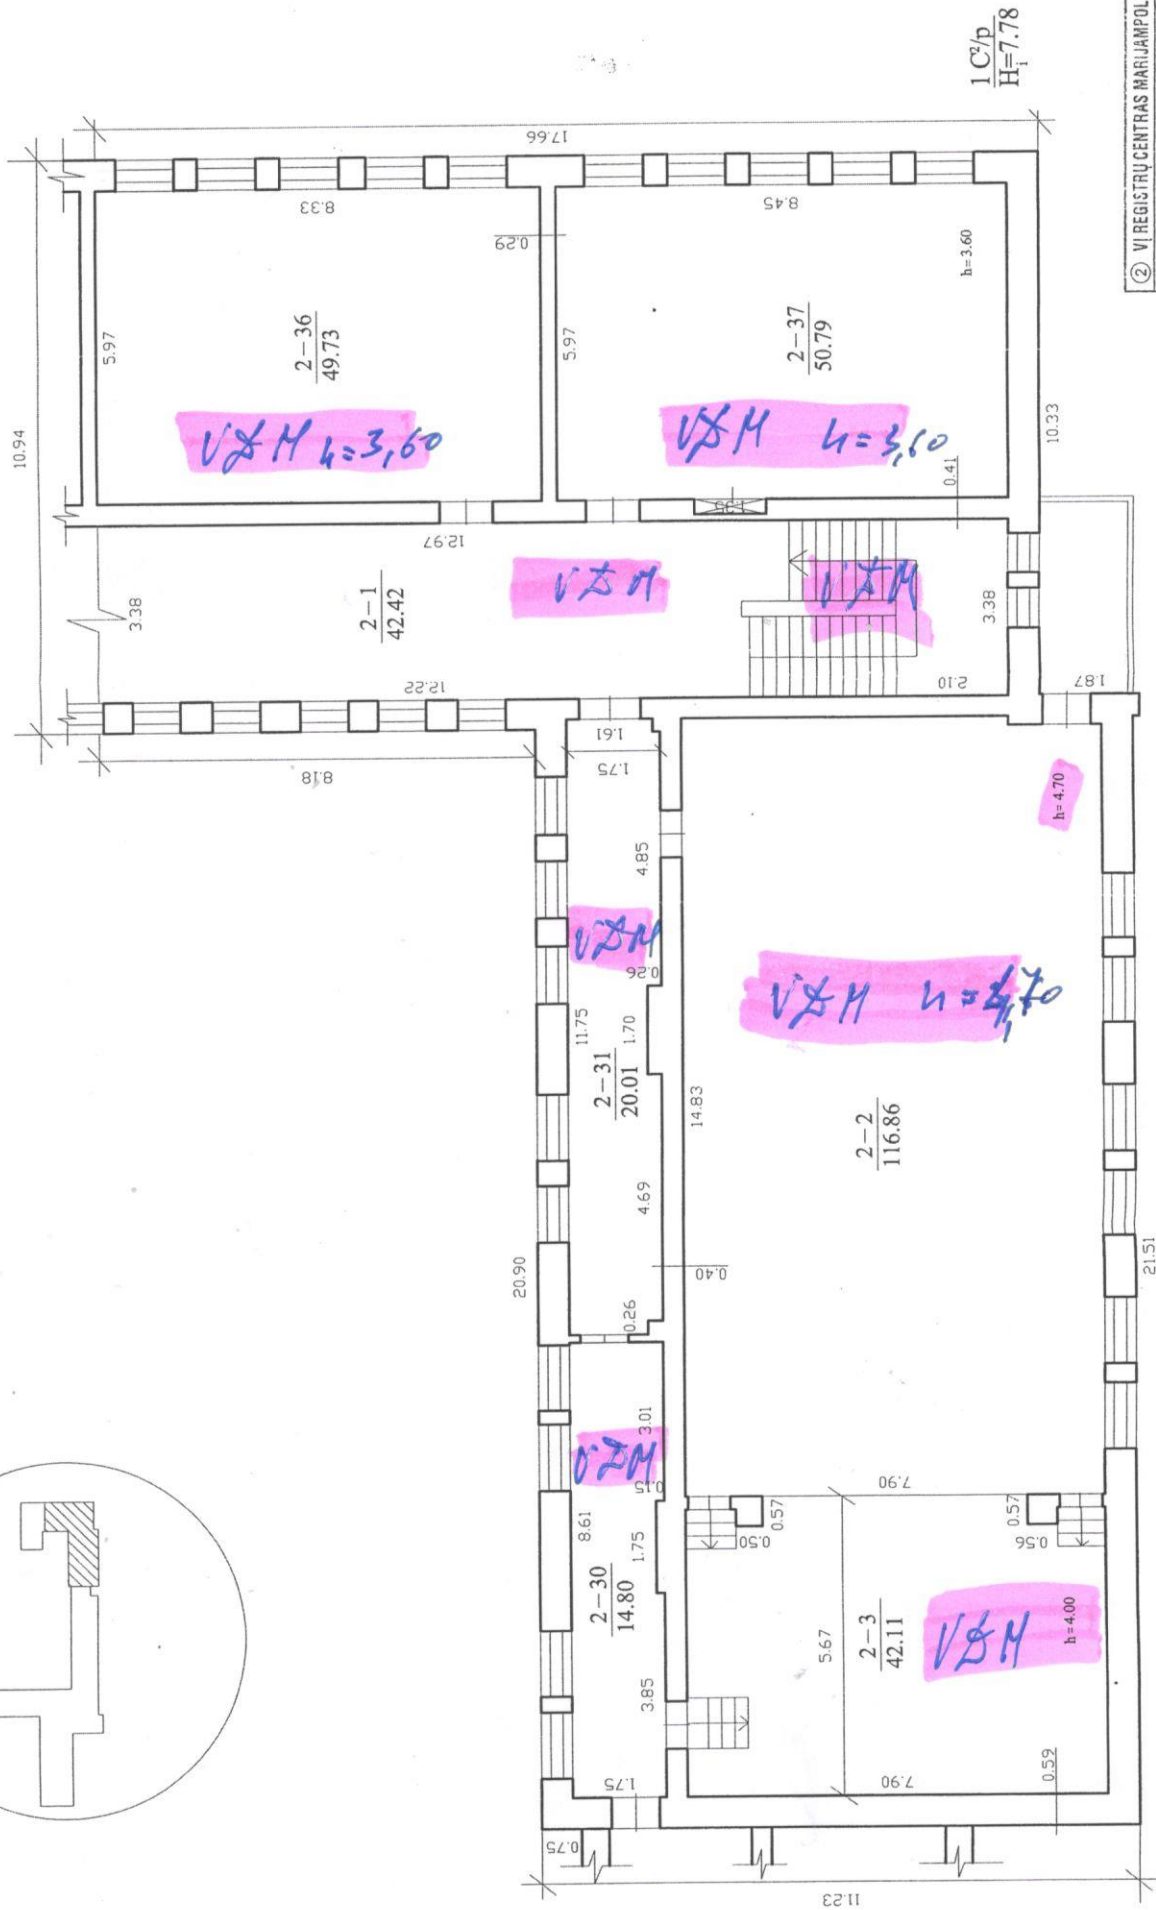

ANTRAS AUKŠTAS

1 C/b
H_i=7.78

② VI REGISTRŪ CENTRAS MARIJAMPOLĒS FILIJALAS			
LURĪŅU, MIĻA, A. TĀTARČEČ			
Miestastarjona	Kv.	Sk.	Ra
SARU			(C)
RAZ			
M 1: 100			
Gamybinė grupė Nr.			200